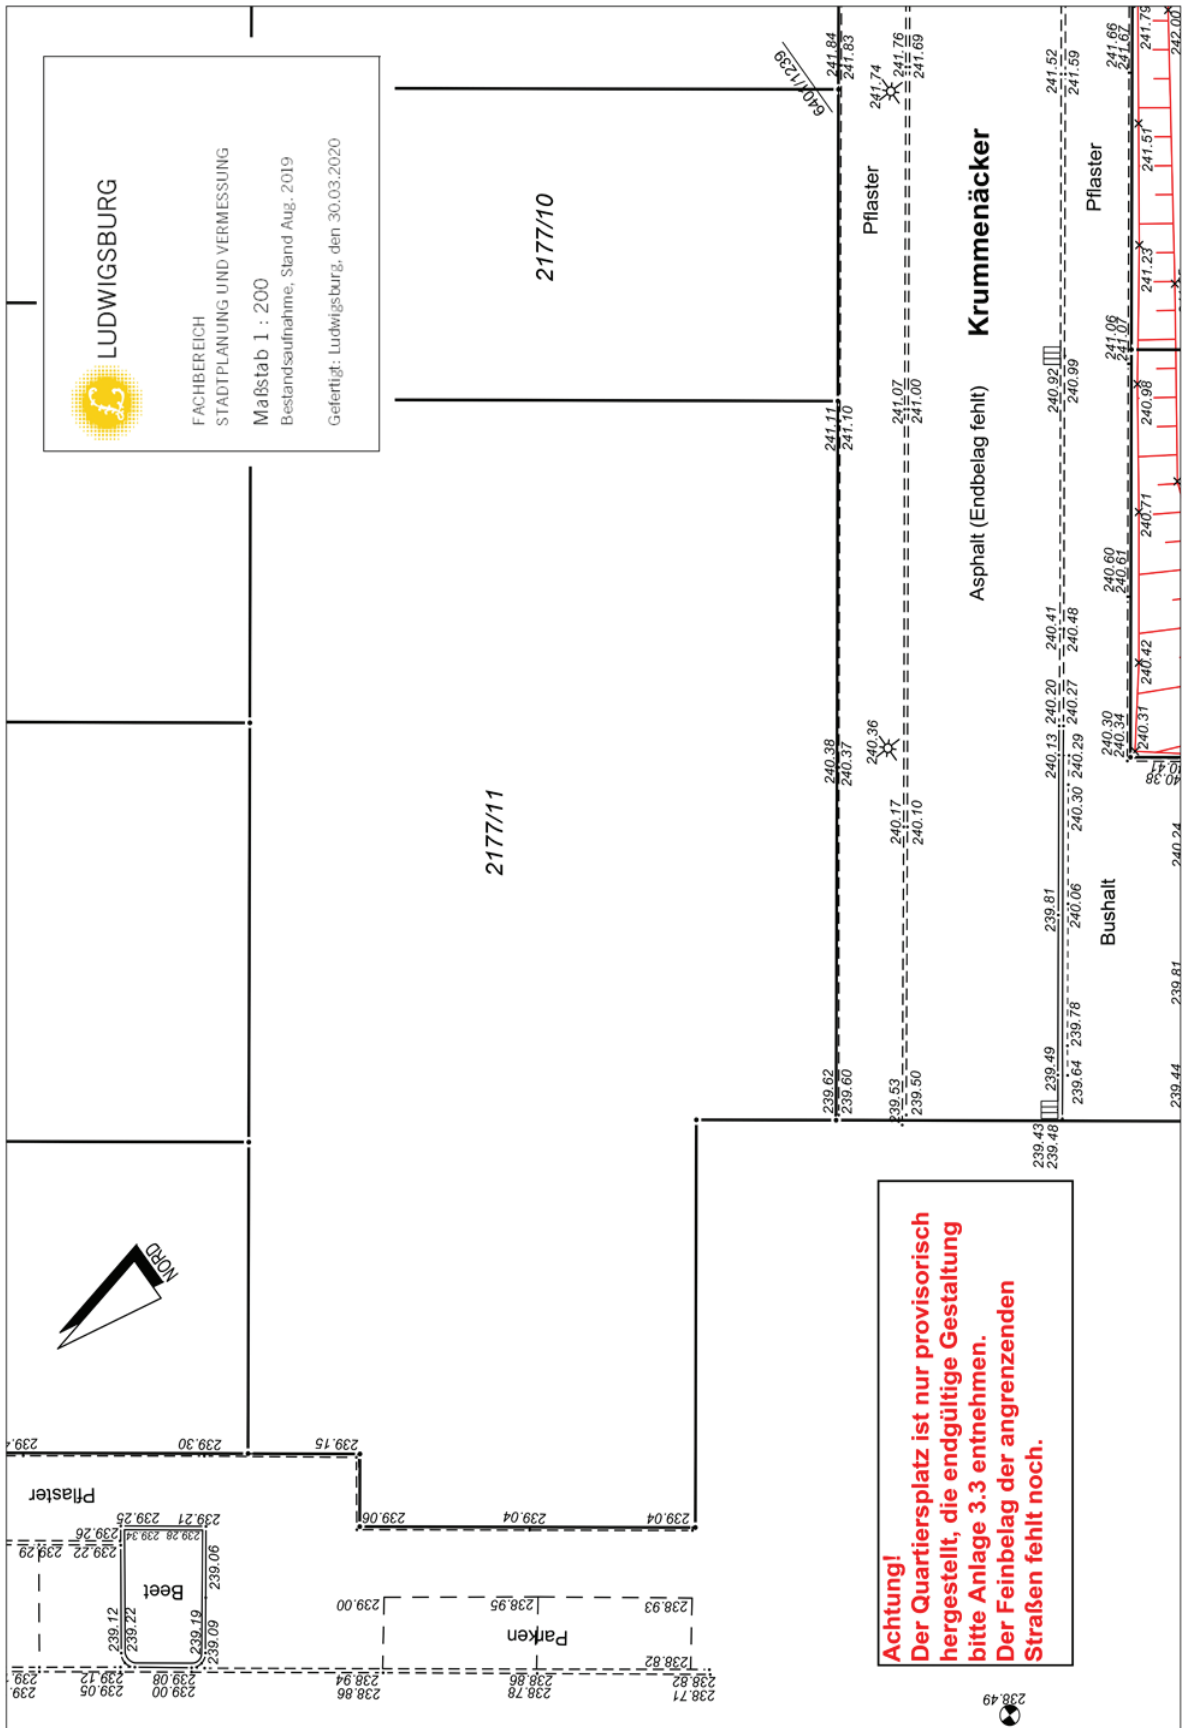

Bestandsaufnahme

Anlage 3.4

Baugrundstück mit Höhenangaben

Das Urheberrecht am Plan liegt bei der Stadt Ludwigsburg.